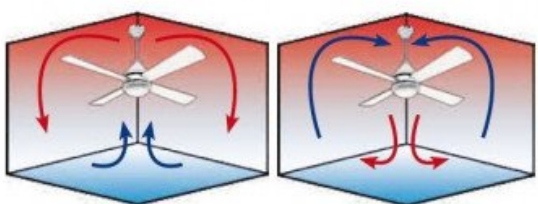

Commande Vocale: Oui

Galerie de produits :