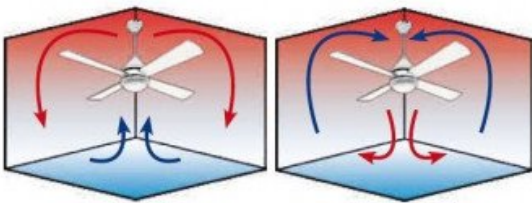

Commande Vocale: Oui

Galerie de produits :