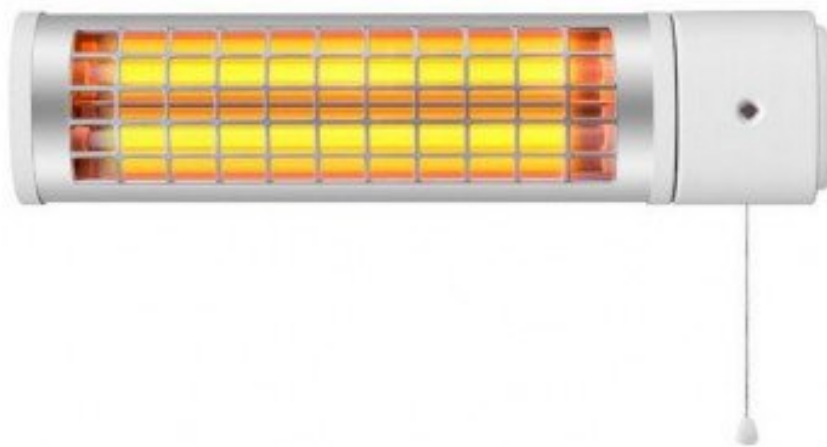

Réglette de salle de bain Quartz, un grand classique toujours aussi efficace.

59,99 €

Référence HOTY B1200

Purline

Hoty B1200

Une réglette de salle de bain classique, simple efficace.

Description du produit :

Purline

Hoty B1200

Le Hoty B1200 est une réglette de salle de bain moderne et efficace, conçue pour offrir une chaleur instantanée. Contrairement aux sèche-serviettes traditionnels, qui nécessitent un temps de préchauffage prolongé, cette réglette utilise une technologie avancée pour chauffer rapidement votre espace.

Technologie de Chauffe Quartz

La réglette Hoty B1200 utilise la technologie Quartz, qui se distingue par sa capacité à chauffer directement les objets et non l'air ambiant. Grâce à cette technologie, la chaleur est ressentie dès l'allumage, car le Quartz émet une lumière à onde courte qui chauffe immédiatement tout ce qu'elle touche.

Performance Énergétique

Avec une puissance maximale de 1200 Watts, le Hoty B1200 offre une efficacité énergétique supérieure. En comparaison, une technologie halogène équivalente consommerait environ 2000 Watts pour produire la même chaleur. Cela signifie que vous bénéficiez d'une chaleur plus intense tout en consommant moins d'énergie.