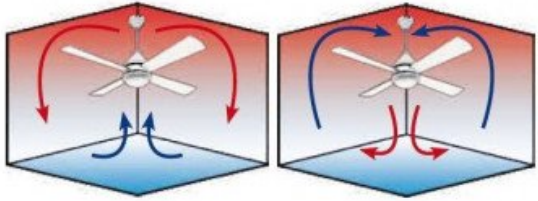

En option tije de 60 Cm
Down rod 60 Cm Option