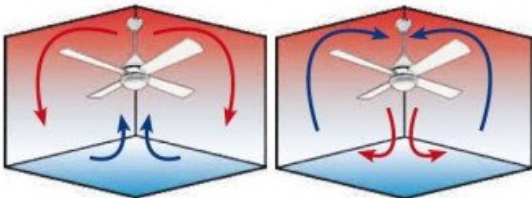

Boitier de commande mural adaptable ? : Oui
Kit Lumineux en option disponibles ? : Oui
Distance plafond Pales en Cm minimum: 30
Type de moteur (AC ou DC) : DC
Garanties Constructeurs: 10 ans
Score de Réparabilité: 9,5
Matière des pales : Basla
Application Telephone: Oui
Commande Vocale: Oui
Type de pièces: Cuisines
Type de pièces: Mezzanines
Type de pièces: Salons
Type de pièces: Verandas
Type de pièces: Chambres

Galerie de produits :