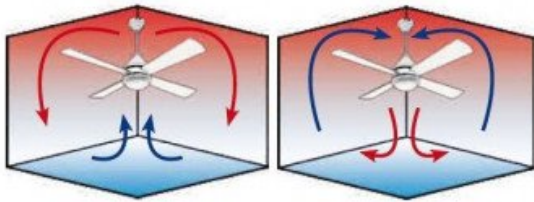

Commande Vocale: Oui

Type de pièces: Verandas

Type de pièces: Chambres
Type de pièces: Cuisines
Type de pièces: Mezzanines
Type de pièces: Salons

Galerie de produits :

En option tije de 60 Cm
Down rod 60 Cm Option