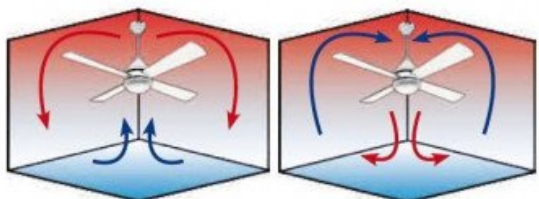

Galerie de produits :

En option tije de 60 Cm
Down rod 60 Cm Option