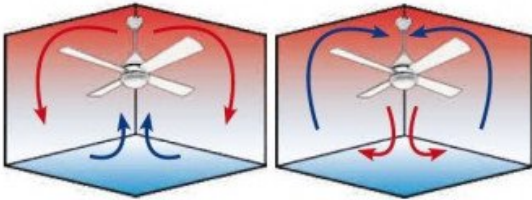

Garanties Constructeurs: 10 ans
Score de Réparabilité: 9,5
Matière des pales : ABS
Application Telephone: Oui
Commande Vocale: Oui

Galerie de produits :