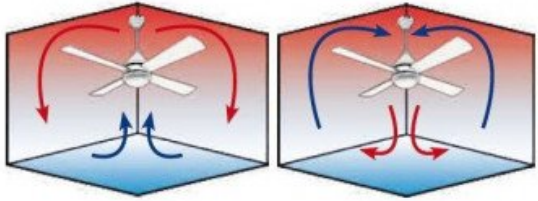

En option tije de 60 Cm
Down rod 60 Cm Option