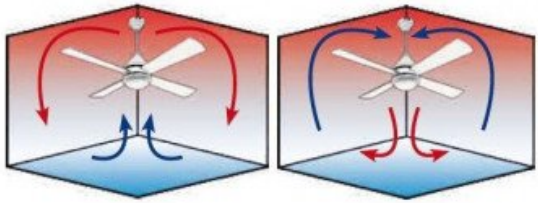

En option tije de 60 Cm
Down rod 60 Cm Option