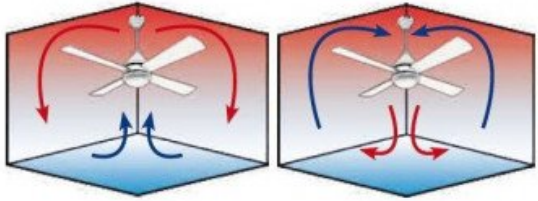

En option tije de 60 Cm
Down rod 80 Cm Option