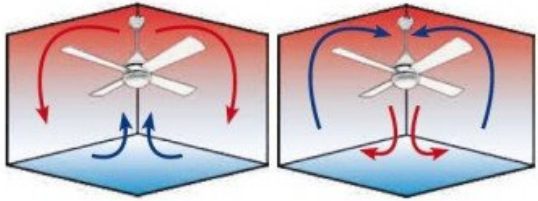

Galerie de produits :

En option tige de 60 Cm
Down rod 60 Cm Option