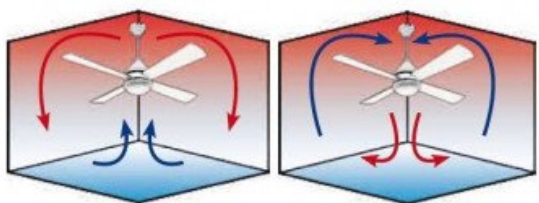

Télécommande innovante

La télécommande du Modulo inclut un inverseur et un programme de thermostat déclencheur, offrant une régulation thermique avancée. Le thermostat, situé à la base du ventilateur, ajuste automatiquement la vitesse en fonction de la température ambiante :

Caractéristiques Techniques

- Surface de portée : 10 - 25 m² en mode ventilation, 20 à 50 m² en mode déstratificateur
- Système d'éclairage : Sans
- Commande : Télécommande radio fréquence avec timer, inverseur, thermostat déclencheur et Wi-Fi via Tuya
- Système réversible : Oui, via télécommande ou Wi-Fi

Options possibles

- Pales : P1, P3, P4
- Kit lumineux : L1
- Prolongateurs : 60, 120, 180 cm

caractéristiques du produit :

diamètre Total Cm: 106
 Nombre de m² en mode déstratification.: 50
 Option déstratificateur : Déstratificateur
 Hauteur maxi, mode Déstratification: 6 mètres
 Sonde thermostatique : Oui
 Puissance minium en consommation :: 1 à 5 Watts
 Prolongateurs Disponibles ?: Oui
 Longueur maxi du prolongateur (en option) :: 180 Cm
 installation plafond en pente ? : Oui
 Hyper Silence : Oui
 Styles: Design
 Nombre de pales variable : Oui
 Nombre de pales maximum: 3 Pales
 Couleur du moteur : laiton
 Couleurs des Pales: Noir uni
 Pales avec une couleurs différente par face ? : Non
 Livré avec télécommande ? : Oui
 Telecommande adaptabe: Oui
 Wifi: Oui
 Boitier de commande mural adaptable ? : Oui
 Livré avec Lumière: Non
 Kit Lumineux en option disponibles ? : Non
 Distance plafond Pales en Cm minimum: 20
 Type de moteur (AC ou DC) : DC
 Garanties Constructeurs: 10 ans
 Score de Réparabilité: 9,5
 Matière des pales : ABS
 Application Telephone: Oui
 Commande Vocale: Oui
 Type de pièces: Verandas
 Type de pièces: Chambres

Type de pièces: Cuisines
 Type de pièces: Mezzanines
 Type de pièces: Salons

Galerie de produits :

En option tije de 60 Cm
 Down rod 60 Cm Option

En option tije de 60 Cm
Down rod 60 Cm Option