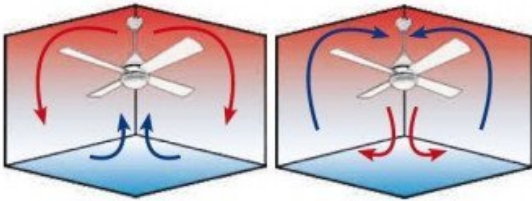

Galerie de produits :