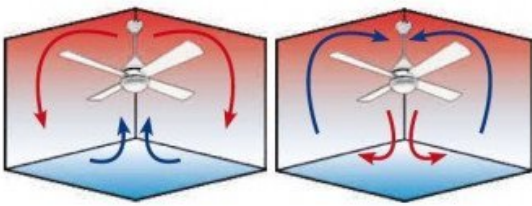

Type de pièces: Chambres

Type de pièces: Cuisines

Galerie de produits :