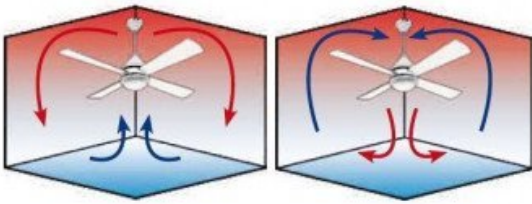

Type de pièces: Chambres

Type de pièces: Cuisines

Galerie de produits :