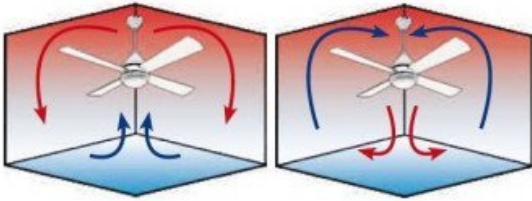

Galerie de produits :

En option tige de 60 Cm
Down rod 60 Cm Option