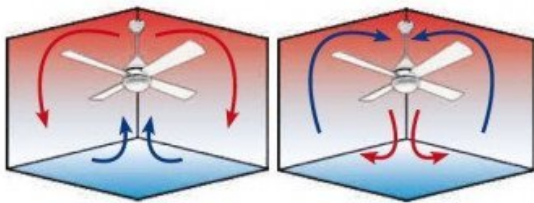

Wifi: Oui
Boitier de commande mural adaptable ? : Oui
Livré avec Lumière: Non
Kit Lumineux en option disponibles ? : Oui
Distance plafond Pales en Cm minimum: 20
Type de moteur (AC ou DC) : DC
Garanties Constructeurs: 10 ans
Score de Réparabilité: 9,5
Matière des pales : Basla
Application Telephone: Oui
Commande Vocale: Oui
Pour extérieur : Non
Type de pièces: Salons
Type de pièces: Verandas
Type de pièces: Chambres
Type de pièces: Cuisines
Type de pièces: Mezzanines

Galerie de produits :

En option tige de 60 Cm
Down rod 60 Cm Option