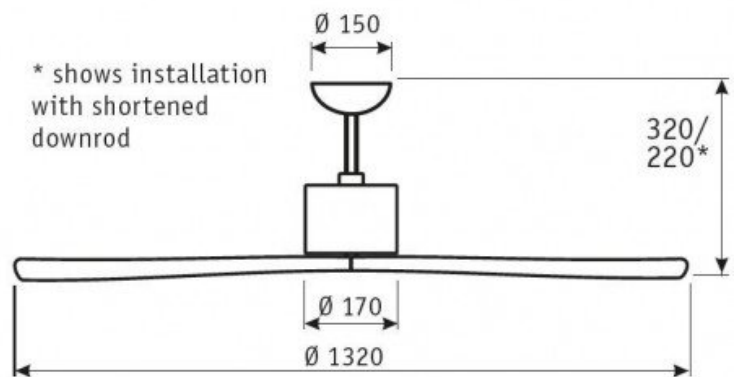

Caractéristiques Techniques

- Surface de couverture : 17 - 30 m²
- Système d'éclairage : Sans
- Commande : Télécommande
- Système réversible
- Nombre de vitesses : 6 (RPM : 175 / 135 / 110 / 90 / 70 / 50)
- Consommation (Watts) : 30 / 20 / 13 / 8 / 5 / 3
- Finition : 3 pales en noyer massif, moteur en chrome brossé
- Installation sur plafond incliné jusqu'à 22° (plus avec prolongateur)
- Diamètre : 132 cm
- Hauteur totale : 26,5 cm sans pied, 31 cm avec pied
- Poids : 8 kg
- Normes : THUV-GS-CE-RHOS
- **Garantie : 25 ans pour le moteur**

Ce ventilateur exceptionnel est idéal pour des pièces de 17 à 30 m², offrant à la fois design et performance.

caractéristiques du produit :

Option déstratificateur : Déstratificateur

Puissance minium en consommation :: 1 à 5 Watts

Galerie de produits :

Dimensions mm

AEROPLAN ECO