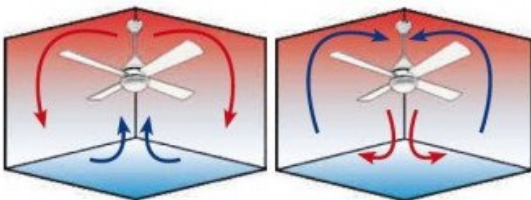

Prolongateurs Disponibles ? : Oui
Longueur maxi du prolongateur (en option) :: 120
installation plafond en pente ? : Oui
Hyper Silence : Oui
Styles: Moderne
Nombre de pales variable : Non
Nombre de pales maximum: 3 Pales
Couleur du moteur : Chrome Brossé
Couleurs des Pales: Bois noyer
Pales avec une couleurs différente par face ? : Non
Livré avec télécommande ? : Oui
Boitier de commande mural adaptable ? : Oui
Kit Lumineux en option disponibles ? : Non
Distance plafond Pales en Cm minimum: 30
Type de moteur (AC ou DC) : DC
Garanties Constructeurs: 25 ans
Score de Réparabilité: 8,0

Galerie de produits :