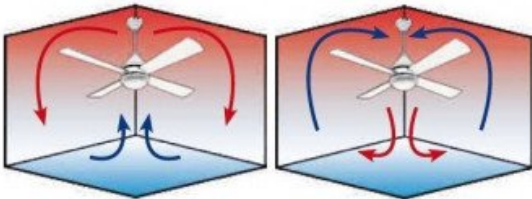

installation plafond en pente ? : Oui
Hyper Silence : Oui
Styles: Moderne
Nombre de pales variable : Non
Nombre de pales maximum: 3 Pales
Couleur du moteur : Chrome Brossé
Couleurs des Pales: Bois massif laqué blanc
Pales avec une couleurs différente par face ? : Non
Livré avec télécommande ? : Oui
Telecommande adaptable: Oui
Boitier de commande mural adaptable ? : Non
Kit Lumineux en option disponibles ? : Non
Distance plafond Pales en Cm minimum: 30
Type de moteur (AC ou DC) : DC
Garanties Constructeurs: 25 ans
Score de Réparabilité: 8,0

Galerie de produits :