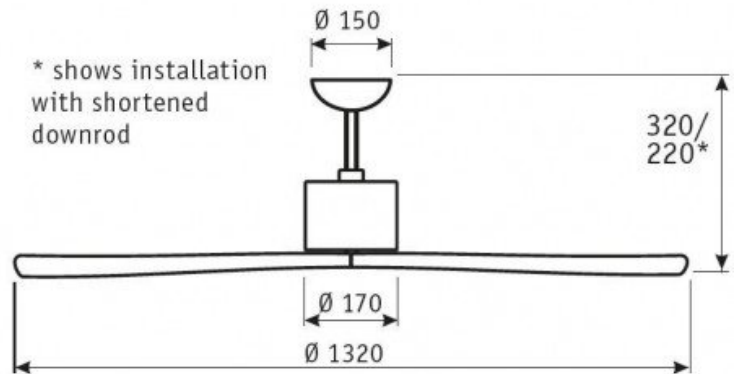

Caractéristiques techniques

- Surface couverte : 17 - 30 m²
- Système d'éclairage : Non inclus
- Commande : Télécommande
- Système réversible
- Nombre de vitesses : 6 (RPM : 175 / 135 / 110 / 90 / 70 / 50)
- Consommation (Watts) : 30 / 20 / 13 / 8 / 5 / 3
- Finition : 3 pales en bois massif laquées blanches, moteur en chrome brossé
- Installation sur plafond incliné jusqu'à 22° (plus avec prolongateur)
- Diamètre : 132 cm
- Hauteur totale : 26,5 cm sans pied, 31 cm avec pied
- Poids : 8 kg
- Normes : THUV-GS-CE-RHOS
- Garantie : 25 ans pour le moteur

Galerie de produits :

Dimensions mm

AEROPLAN ECO