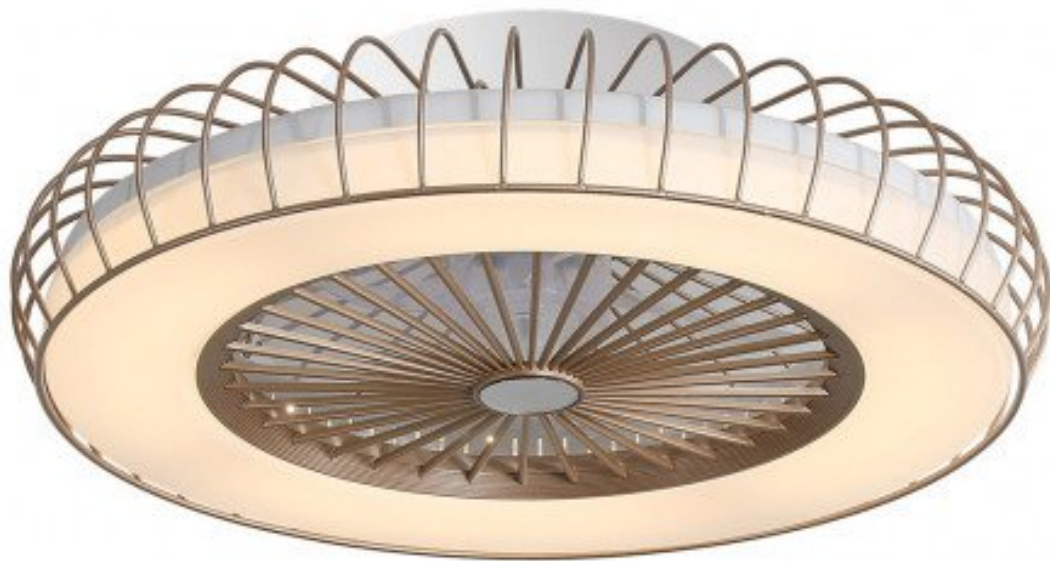

Ventilateur de plafond ou mural Tulyp Gold, avec point lumineux puissant et dimmable

220,90 €

Référence FAB_182691529

Lba Home

Ref : " Tulyp Gold "

Un ventilateur de plafond ou mural , une idée ingénieuse, à réserver à certaines configurations.

Description du produit :

Lba Home

Référence : "Tulyp Gold"

Découvrez le ventilateur DC "Tulyp Gold", un modèle à courant continu qui s'installe aussi bien au plafond qu'au

mur. Ce ventilateur compact de 53 cm de diamètre est idéal pour diffuser une brise concentrée dans des espaces tels que les magasins, bars ou salles d'attente. Sa conception unique le rend inadapté pour une chambre, mais parfait pour des lieux de passage ou des zones nécessitant une ventilation ciblée comme un hall, un couloir, une buanderie ou une salle de jeux.

Ce modèle est également une excellente option pour ceux qui préfèrent éviter les grandes pales tournantes au-dessus de leur tête. Le "Tulyp Gold" est équipé d'un puissant point lumineux de 72 W, offrant 6120 lumens avec un sélecteur de couleur à trois tons (3000°k, 4000°k, 6000°k) et une mémoire des couleurs. Les tonalités de lumière sont ajustables en intensité, vous permettant de personnaliser l'ambiance lumineuse selon vos besoins.

Caractéristiques techniques :

Surface de couverture : 1 - 10 m²

Système d'éclairage : LED 72 Watts, 6120 Lumens - 3 couleurs de lumière (3000 - 4000 - 6400 K), réglables en intensité

Commande : Télécommande