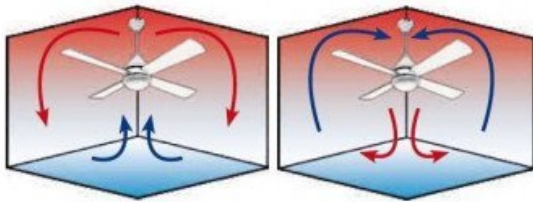

Galerie de produits :