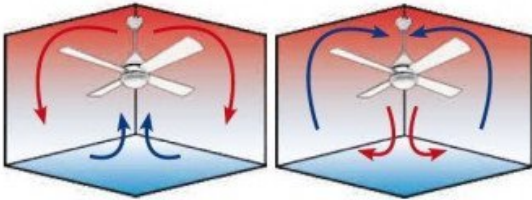

Galerie de produits :