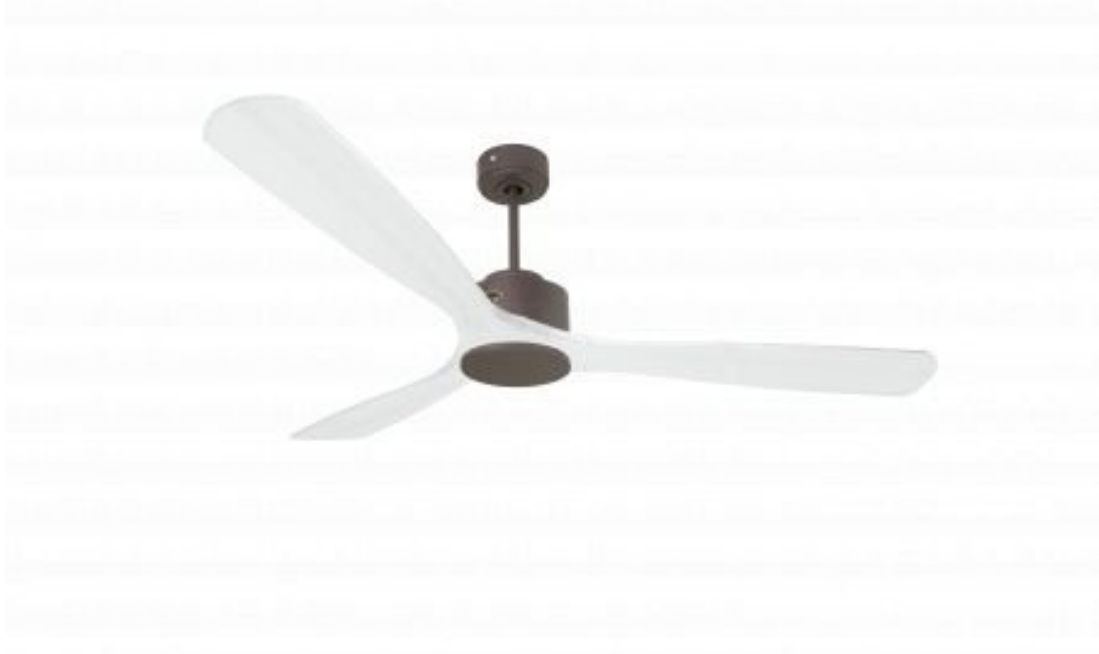

Modulo de KlassFan - Super destratificateur et ventilateur DC 166 cm Chocolat pales bois blanc sans Lumière 30 à 60 m²

550,90 €

Référence KL_DC6V2_P6Wi166

Modulo Regular

Modulo_DC6_P6Wi166

Un super destratificateur et un ventilateur de plafond moderne et modulable avec moteur DC hyper silence avec Wi-Fi et thermostat intégré .

Description du produit :

Modulo Regular

Modulo_DC6_P6Wi166

Le Modulo est un ventilateur de plafond modulable et un destratificateur d'air, idéal pour ventiler en été et homogénéiser la chaleur en hiver. Ce régulateur thermique vous aide à réduire vos coûts de chauffage et de climatisation.

Caractéristiques du moteur

Équipé d'un moteur à courant continu DC avec roulements à billes auto-lubrifiés, le Modulo offre un contrôle précis de la vitesse, une efficacité énergétique élevée, un fonctionnement silencieux, un entretien minimal et une longue durée de vie.

Le Modulo Regular est un produit phare de la gamme modulable de Klassfan.

Caractéristiques Techniques

Surface de portée : 60 à 120 m² en hiver, 30 à 60 m² en été

Système d'éclairage : Kit lumière LED L1 dimmable 18 watts en option