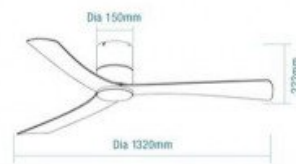

Couleurs des Pales: Blanches
Pales avec une couleurs différente par face ? : Non
Livré avec télécommande ? : Oui
Boitier de commande mural adaptable ? : Oui
Livré avec Lumière: Oui
Kit Lumineux en option disponibles ? : Non
Distance plafond Pales en Cm minimum: 25 cm
Type de moteur (AC ou DC) : DC
Garanties Constructeurs: 2 ans
Score de Réparabilité: 8,0

Galerie de produits :

FAN ONLY