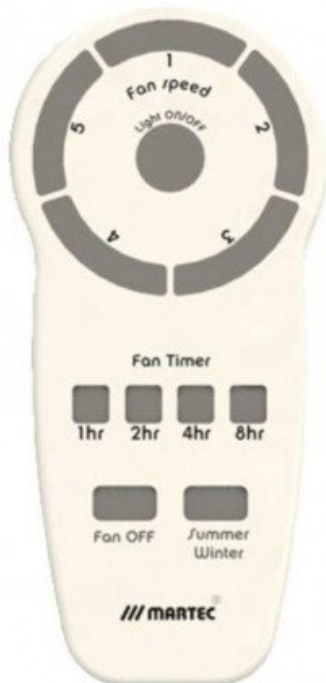

**Modèle: "Metro"**

Metro est un ventilateur de plafond DC , design, idéal pour les pièces de 15 m<sup>2</sup> à 25 m<sup>2</sup> au plafond bas . Il possède la fonction réversible, ultra-silencieuse et une Led dimmable.

#### Modèle: "Metro"

Découvrez le ventilateur de plafond Metro, un modèle moderne et contemporain, idéal pour sublimer votre intérieur. Doté d'un éclairage LED de 15W, il offre trois températures de lumière (3000K, 4000K, 5000K) pour créer une ambiance chaleureuse et personnalisée. Sa fonction dimmable permet d'ajuster l'intensité lumineuse selon vos besoins.

Hyper Silence : Oui

Styles: Design

Nombre de pales variable : Non

Nombre de pales maximum: 3 Pales

Couleur du moteur : Blanc

Couleurs des Pales: Blanches  
 Pales avec une couleurs différente par face ? : Non  
 Livré avec télécommande ? : Oui  
 Boitier de commande mural adaptable ? : Oui  
 Livré avec Lumière: Oui  
 Kit Lumineux en option disponibles ? : Non  
 Distance plafond Pales en Cm minimum: 25 cm  
 Type de moteur (AC ou DC) : DC  
 Garanties Constructeurs: 2 ans  
 Score de Réparabilité: 8,0

### Galerie de produits :

FAN ONLY

FAN LED LIGHT