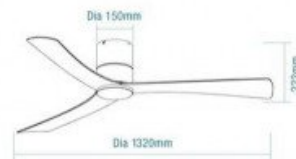

Couleur du moteur : Blanc
Couleurs des Pales: Noir uni
Pales avec une couleurs différente par face ? : Non
Livré avec télécommande ? : Oui
Boitier de commande mural adaptable ? : Oui
Livré avec Lumière: Oui
Kit Lumineux en option disponibles ? : Non
Distance plafond Pales en Cm minimum: 25 cm
Type de moteur (AC ou DC) : DC
Garanties Constructeurs: 2 ans
Score de Réparabilité: 8,0

Galerie de produits :

FAN ONLY