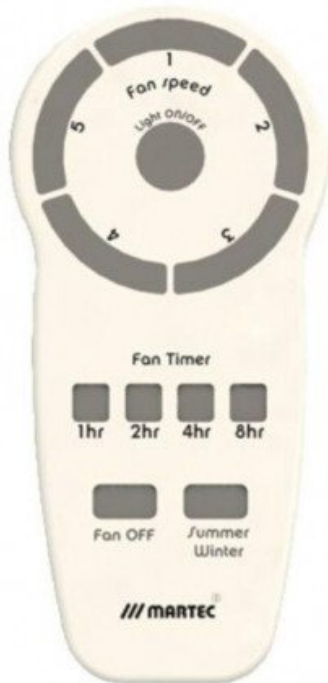

Metro est un ventilateur de plafond DC , design, idéal pour les pièces de 15 m² à 25 m² au plafond bas . Il possède la fonction réversible, ultra-silencieuse et une Led dimmable.

Description du produit :

Grâce à sa hauteur de seulement 25 cm, le ventilateur "Metro" est idéal pour les pièces avec des plafonds bas. Conçu avec un moteur en acier traité anti-corrosion et des pales aérodynamiques en ABS ultra-léger, il assure une efficacité optimale. Ce ventilateur est adapté pour une installation à l'intérieur comme à l'extérieur, dans un espace couvert.

Hyper Silence : Oui

Styles: Design

Nombre de pales variable : Non

Nombre de pales maximum: 3 Pales

Couleur du moteur : Blanc
 Couleurs des Pales: Noir uni
 Pales avec une couleurs différente par face ? : Non
 Livré avec télécommande ? : Oui
 Boitier de commande mural adaptable ? : Oui
 Livré avec Lumière: Oui
 Kit Lumineux en option disponibles ? : Non
 Distance plafond Pales en Cm minimum: 25 cm
 Type de moteur (AC ou DC) : DC
 Garanties Constructeurs: 2 ans
 Score de Réparabilité: 8,0

Galerie de produits :

FAN ONLY

FAN LED LIGHT