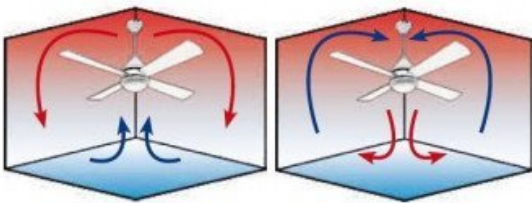

Type de pièces: Salons

Galerie de produits :