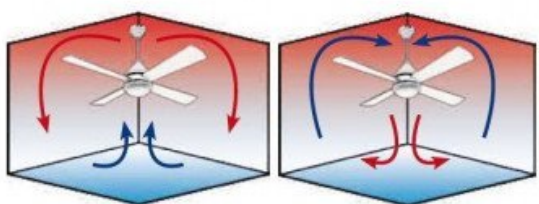

Type de pièces: Verandas

Galerie de produits :