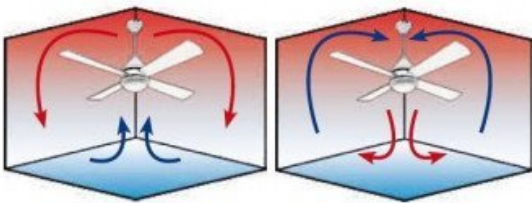

Type de pièces: Chambres

Galerie de produits :