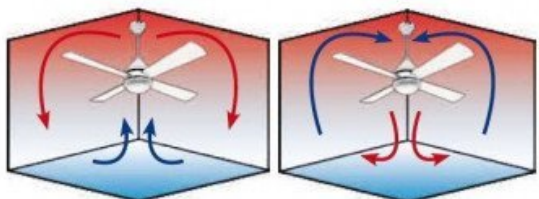

Galerie de produits :