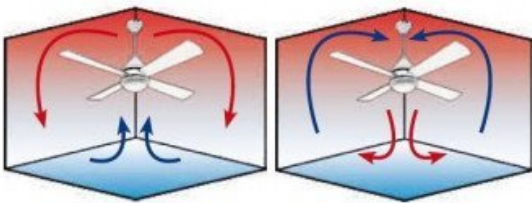

Distance plafond Pales en Cm minimum: 20

Type de moteur (AC ou DC) : DC

Garanties Constructeurs: 10 ans

Matière des pales : Basla

Application Telephone: Oui

Commande Vocale: Oui

Type de pièces: Salons

Type de pièces: Verandas

Type de pièces: Chambres

Type de pièces: Cuisines

Type de pièces: Mezzanines

Galerie de produits :

En option file de 60 cm
Down rod 60 cm Option
Disponible extension 50 cm