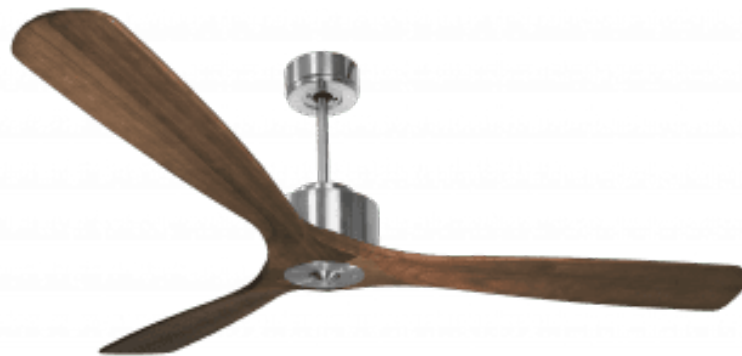

Modulo Regular Ring - Super destratificateur et ventilateur DC 166 cm Chrome pales bois sombre sans Lumière 30 à 60 m<sup>2</sup>

380,90 €

Référence KL\_DC3V2\_P6DW166\_RINGCH

### Modulo Regular Ring

#### Modulo\_DC3\_P6Dw166\_RingCh

Un super destratificateur et un ventilateur de plafond moderne et modulable avec moteur DC hyper silence avec Wi-Fi et thermostat intégré .

#### Modulo\_DC3\_P6Dw166\_RingCh

---

Le ventilateur de plafond Modulo est un modèle modulable qui agit également comme un destratificateur d'air. Il assure une ventilation efficace en été et optimise la répartition de la chaleur en hiver, permettant ainsi des économies sur le chauffage et la climatisation.