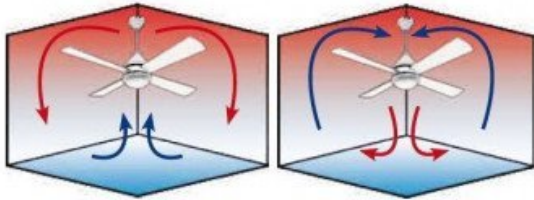

Galerie de produits :