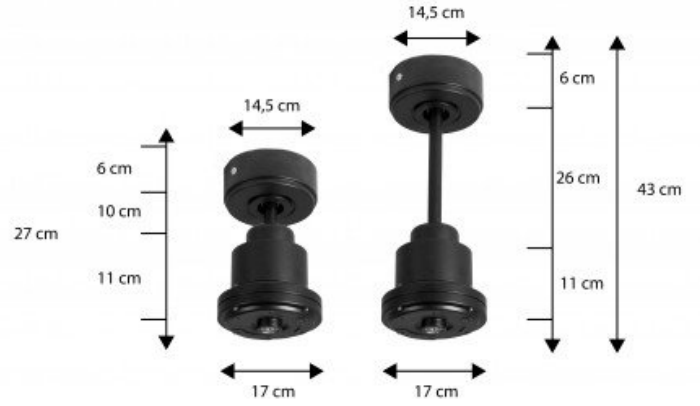

Galerie de produits :