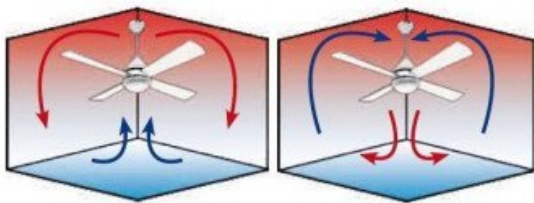

Telecommande adaptable: Oui
Wifi: Oui
Boitier de commande mural adaptable ? : Oui
Livré avec Lumière: Oui
Lampe Dimmable : Oui
Kit Lumineux en option disponibles ? : Oui
Distance plafond Pales en Cm minimum: 20
Type de moteur (AC ou DC) : DC
Garanties Constructeurs: 10 ans
Score de Réparabilité: 9,5
Matière des pales : Basla
Application Telephone: Oui
Commande Vocale: Oui

Galerie de produits :

Montaje con barra de
60 cm opcional
En option size de 60 Cm
Down rod 60 Cm Option