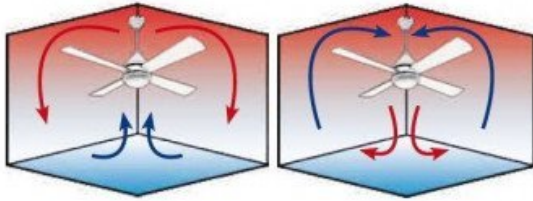

Galerie de produits :