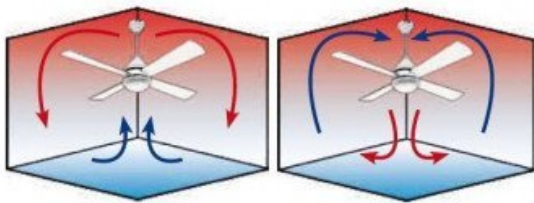

Type de pièces: Cuisines

Galerie de produits :