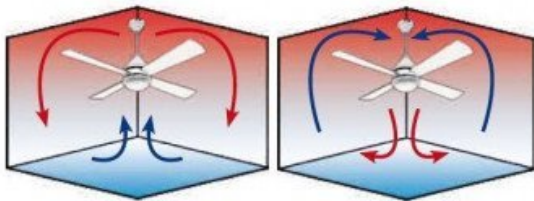

Garanties Constructeurs: 10 ans
Matière des pales : Basla
Application Telephone: Oui
Commande Vocale: Oui
Type de pièces: Cuisines
Type de pièces: Mezzanines
Type de pièces: Salons
Type de pièces: Verandas
Type de pièces: Chambres

Galerie de produits :