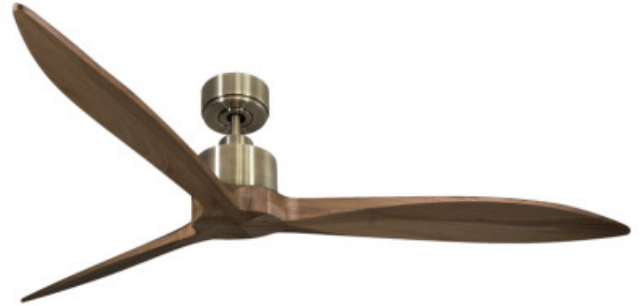

Galerie de produits :

En option tije de 60 Cm
Down rod 60 Cm Option
Disponibile extensión 60 cm