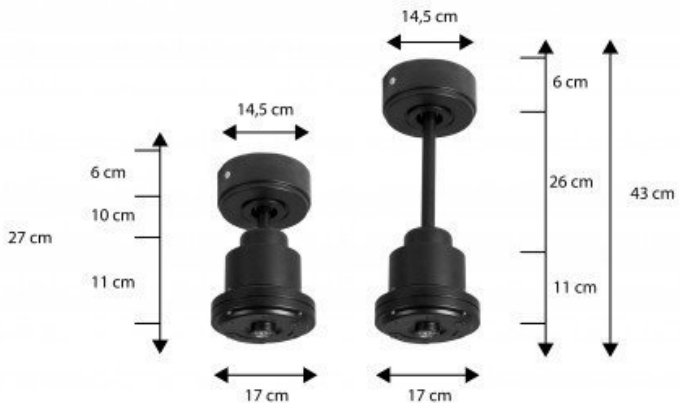

Caractéristiques Techniques

- Surface de portée : Hiver 60-90 m², Été 25-35 m²
- Système d'éclairage : Sans, Pales fermées, n' admet pas de Kit lumière, ni Cache décoratif, ni anneau décoratif Ring
- Commande : Télécommande radio fréquences avec minuterie, mémoire et inverseur
- Système réversible : Oui, mode été/hiver
- Nombre de vitesses : 6
- Consommation : 4-13 Watts
- Finition : 3 pales en bois blanc
- Finition moteur : Laiton avec tiges de 12,5 cm et 25 cm
- Installation sur plafond incliné à 15° : Oui
- Memory : Oui
- Timer : 1 à 8 heures
- Diamètre : 132 cm
- Poids : 7 kg, brut 9 kg
- Normes : THUV-GS-CE-RHOS

Type de pièces: Mezzanines

Type de pièces: Salons

Type de pièces: Verandas

Type de pièces: Chambres

Type de pièces: Cuisines

Galerie de produits :

En option tije de 60 Cm
Down rod 60 Cm Option
Disponble extensión 60 cm