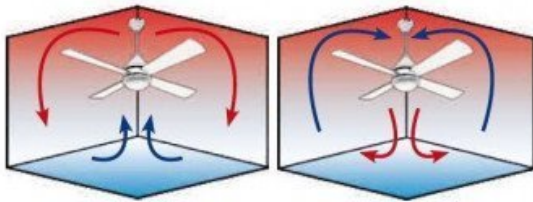

Galerie de produits :