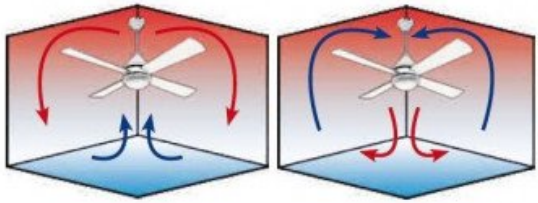

En option tije de 60 Cm
Down rod 60 Cm Option