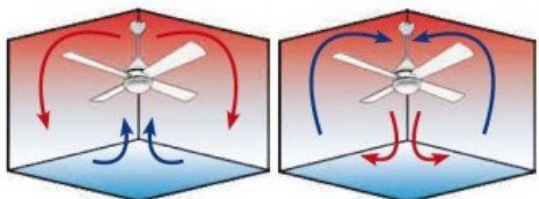

Galerie de produits :

Measurements

Surface

M

A: 230/9.06" A1: 145/5.71" F: ø1300/51.2"