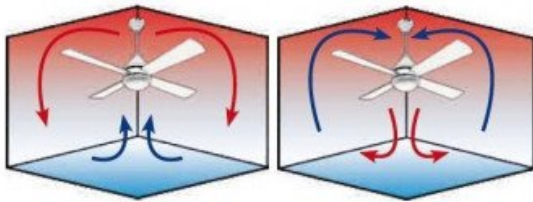

Galerie de produits :

Measurements

Surface	
M	
A: 230/9.06" A1: 145/5.71" F: ø1300/51.2"