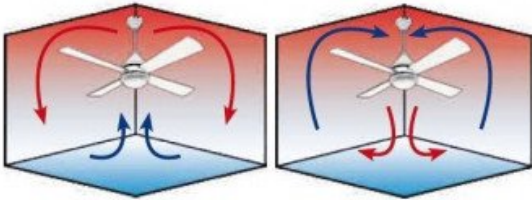

Galerie de produits :

Measurements

Surface

S

A: 230/9.06" A1: 142/5.59" F: ø900/35.4"