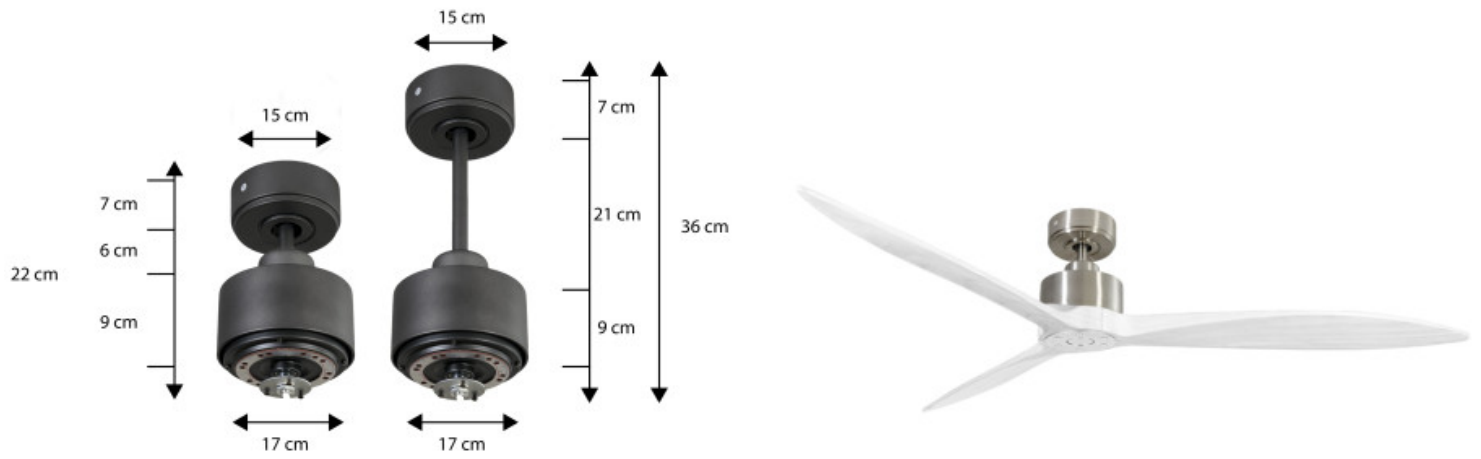

Commande Vocale: Oui

Galerie de produits :

En option tije de 60 Cm  
Down rod 60 Cm Option