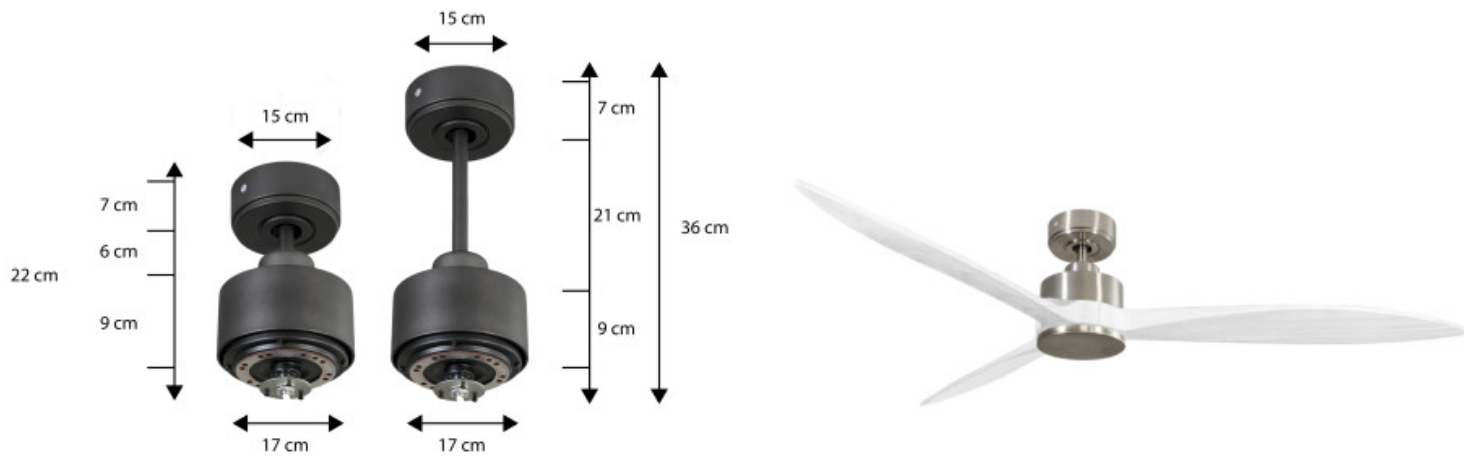

Galerie de produits :

En option tije de 60 Cm
Down rod 60 Cm Option