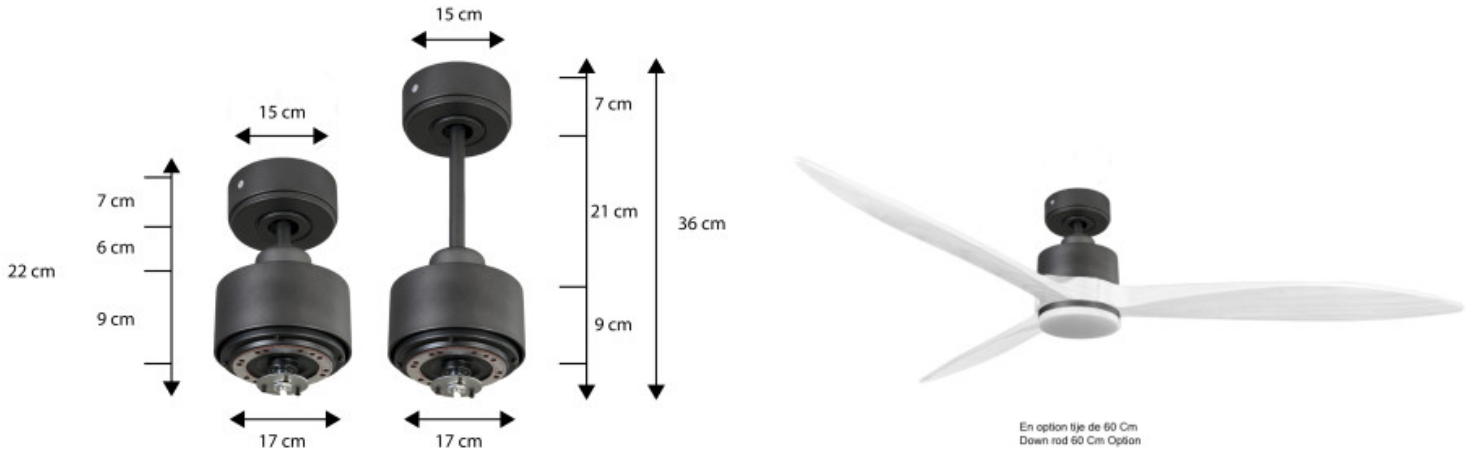

Lampe Dimmable : Oui

Distance plafond Pales en Cm minimum: 20

Type de moteur (AC ou DC) : DC

Garanties Constructeurs: 10 ans

Score de Réparabilité: 9,9

Application Telephone: Oui

Commande Vocale: Oui

Galerie de produits :