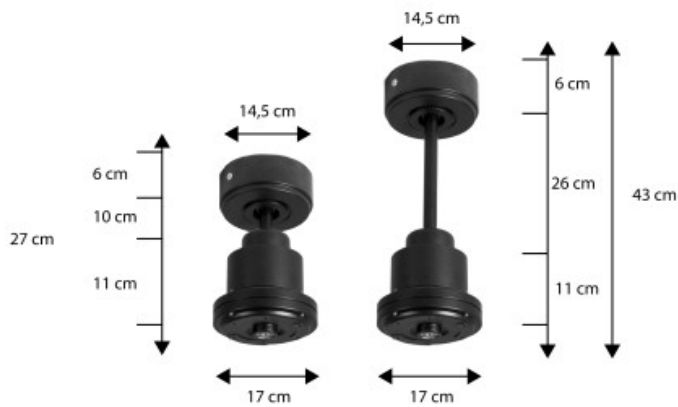

Pales avec une couleurs différente par face ? : Non
Livré avec télécommande ? : Oui
Wifi: Oui
Boitier de commande mural adaptable ? : Oui
Livré avec Lumière: Non
Kit Lumineux en option disponibles ? : Oui
Distance plafond Pales en Cm minimum: 20
Type de moteur (AC ou DC) : DC
Garanties Constructeurs: 10 ans
Application Telephone: Oui
Commande Vocale: Oui

Galerie de produits :