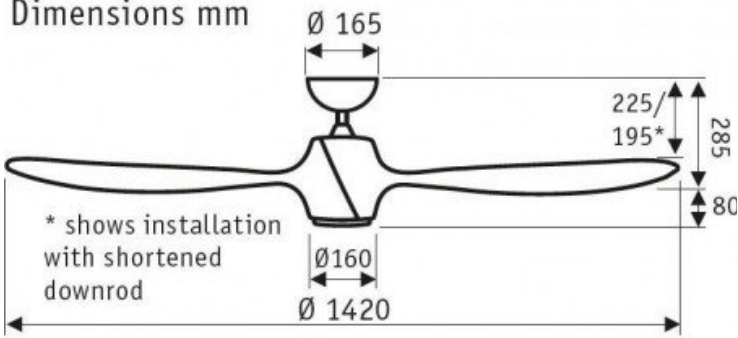

Garanties Constructeurs: 25 ans

Score de Réparabilité: 8,0

Galerie de produits :

Dimensions mm

ECO FIORE