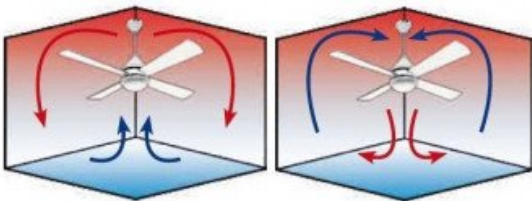

Styles: Design

Nombre de pales variable : Non

Nombre de pales maximum: 3 Pales

Couleur du moteur : Blanc

Couleurs des Pales: Blanches

Pales avec une couleurs différente par face ? : Non

Livré avec télécommande ? : Oui

Telecommande adaptabe: Oui

Boitier de commande mural adaptable ? : Non

Livré avec Lumière: Oui

Kit Lumineux en option disponibles ? : Non

Distance plafond Pales en Cm minimum: 20

Type de moteur (AC ou DC) : DC

Garanties Constructeurs: 25 ans

Score de Réparabilité: 8,0

Galerie de produits :