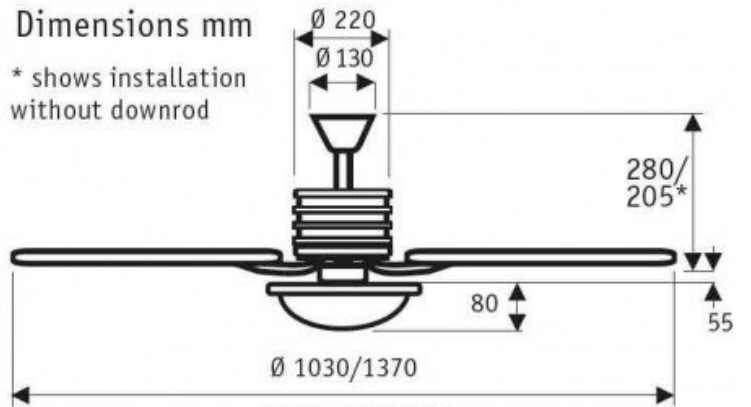

Installation sur plafond en pente jusqu'à 30° : Oui (20° avec télécommande)

Diamètre : 103 cm

Hauteur totale : 32,5 cm, distance plafond-pales : 28 cm

Poids : 9 kg

Normes : THUV-GS-CE-RHOS

Garantie : 25 ans pour le moteur

caractéristiques du produit :

Option déstratificateur : Déstratificateur

Puissance minium en consommation :: 1 à 5 Watts
Prolongateurs Disponibles ? : Oui
Longueur maxi du prolongateur (en option) :: 120
installation plafond en pente ? : Oui
Hyper Silence : Oui
Styles: Design
Nombre de pales variable : Non
Nombre de pales maximum: 5 pales
Couleur du moteur : Chrome Brossé
Couleurs des Pales: Texture Vengé
Pales avec une couleurs différente par face ? : Oui
Livré avec télécommande ? : Oui
Boitier de commande mural adaptable ? : Non
Kit Lumineux en option disponibles ? : Oui
Distance plafond Pales en Cm minimum: 30
Type de moteur (AC ou DC) : DC
Garanties Constructeurs: 25 ans
Score de Réparabilité: 8,0
Type de pièces: Chambres
Type de pièces: Cuisines
Type de pièces: Mezzanines
Type de pièces: Salons
Type de pièces: Verandas

Galerie de produits :

Dimensions mm

* shows installation without downrod

ECO GAMMA