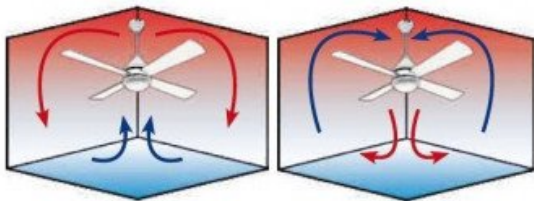

Longueur maxi du prolongateur (en option) :: 120
installation plafond en pente ? : Oui
Hyper Silence : Oui
Styles: Design
Nombre de pales variable : Non
Nombre de pales maximum: 5 pales
Couleur du moteur : Chrome Brossé
Couleurs des Pales: Grises
Pales avec une couleurs différente par face ? : Oui
Livré avec télécommande ? : Oui
Boitier de commande mural adaptable ? : Non
Kit Lumineux en option disponibles ? : Oui
Distance plafond Pales en Cm minimum: 30
Type de moteur (AC ou DC) : DC
Garanties Constructeurs: 25 ans
Score de Réparabilité: 8,0

Galerie de produits :