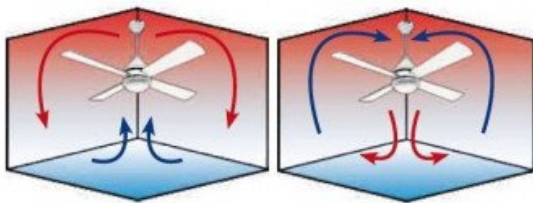

Option déstratificateur : Déstratificateur
Puissance minium en consommation :: 1 à 5 Watts
Prolongateurs Disponibles ? : Oui
Longueur maxi du prolongateur (en option) :: 120
installation plafond en pente ? : Oui
Hyper Silence : Oui
Styles: Moderne
Nombre de pales variable : Non
Nombre de pales maximum: 3 Pales
Couleurs des Pales: Bois massif clair
Pales avec une couleurs différente par face ? : Non
Livré avec télécommande ? : Oui
Boitier de commande mural adaptable ? : Non
Kit Lumineux en option disponibles ? : Non
Distance plafond Pales en Cm minimum: 30
Type de moteur (AC ou DC) : DC
Garanties Constructeurs: 25 ans
Score de Réparabilité: 8,0

Galerie de produits :