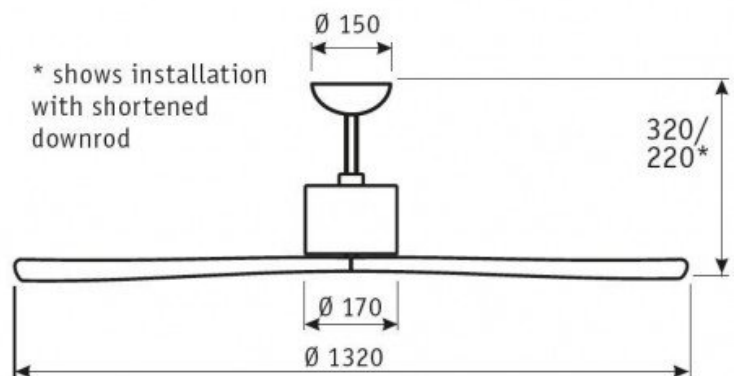

Idéal pour des pièces de **17 à 30 m²**, ce ventilateur de plafond est exceptionnel à tous points de vue.

Caractéristiques techniques :

- Surface de portée : 17 - 30 m²
- Système d'éclairage : Sans
- Commande : Télécommande
- Système réversible
- Nombre de vitesses : 6 (RPM : 175 / 135 / 110 / 90 / 70 / 50)
- Consommation (Watts) : 30 / 20 / 13 / 8 / 5 / 3
- Finition : 3 pales en **bois massif, moteur acier laqué blanc**
- Installation sur plafond en pente jusqu'à 22° : Oui, et plus avec prolongateur
- Diamètre : 132 cm
- Hauteur totale : 26,5 cm sans le pied, 31 cm avec le pied
- Poids : 8 kg
- Normes : THUV-GS-CE-RHOS
- **Garantie : 25 ans pour le moteur**

Couleur : Bois

caractéristiques du produit :

Option déstratificateur : Déstratificateur
 Puissance minium en consommation :: 1 à 5 Watts
 Prolongateurs Disponibles ? : Oui
 Longueur maxi du prolongateur (en option) :: 120
 installation plafond en pente ? : Oui
 Hyper Silence : Oui
 Styles: Moderne
 Nombre de pales variable : Non
 Nombre de pales maximum: 3 Pales
 Couleurs des Pales: Bois massif clair
 Pales avec une couleurs différente par face ? : Non
 Livré avec télécommande ? : Oui
 Boitier de commande mural adaptable ? : Non
 Kit Lumineux en option disponibles ? : Non
 Distance plafond Pales en Cm minimum: 30
 Type de moteur (AC ou DC) : DC
 Garanties Constructeurs: 25 ans
 Score de Réparabilité: 8,0

Galerie de produits :

Dimensions mm

AEROPLAN ECO