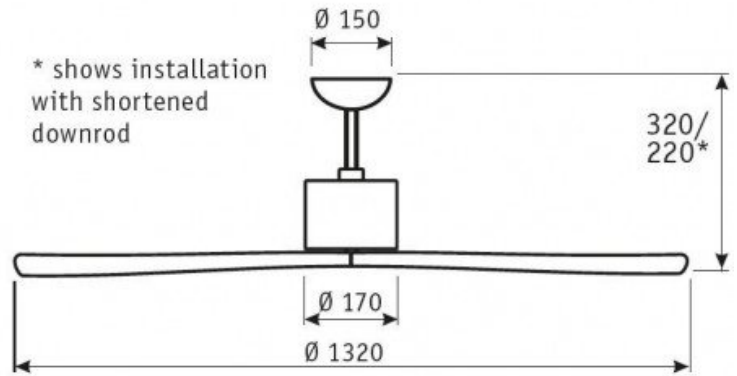

Diamètre : 132 cm

Hauteur totale : 26,5 cm sans le pied, 31 cm avec le pied.

Poids : 8 kg

Normes : THUV-GS-CE-RHOS

**Garantie : 25 ans pour le moteur**

Caractéristiques supplémentaires :

Couleur : Bois

**caractéristiques du produit :**

### Dimensions mm

\* shows installation with shortened downrod