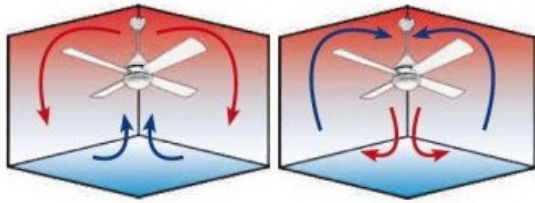

Dimensions mm

* shows installation with shortened downrod

AEROPLAN ECO